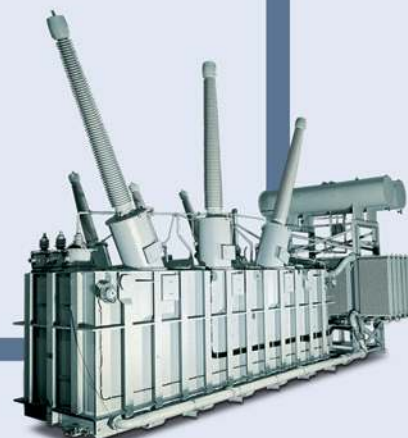

Силовой масляный понижающий трансформатор